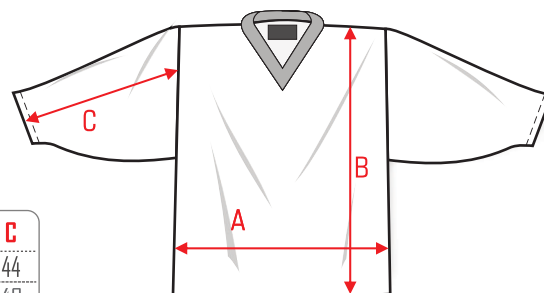

## Tabulka veľkostí - hokejové dresy

všetky rozmery sú v centimetroch

### PÁNSKE

VEĽKOSŤ	A	B	C
XXL	74	89	57
XL	71	85	55
L	67	80	52
M	64	76	49
S	60	72	46

### DÁMSKE

VEĽKOSŤ	A	B	C
XL	54	71	53
L	52	69	52
M	50	68	50
S	48	65	47

### DETSKÉ

VÝŠKA	VEĽKOSŤ	A	B	C
160 -	164	58	69	44
152 - 160	158	57	67	43
140 - 152	146	53	64	41
130 - 140	134	50	60	38
116 - 120	116	44	53	34
110 - 116	110	43	52	33
100 - 110	98	41	50	32

A- šírka

B- výška